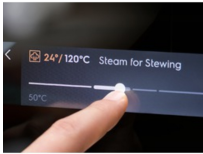

### Preprosto kuhanje s paro za slastne rezultate

Pečica 800 SteamBoost s Steamify® zaklene hranila in vlago, saj pri pripravi s paro hrani ni treba dodajati maščobe za okrepitev okusa. Uživate v brezhibnih rezultatih s pritiskom na tipko. Izberite le temperaturo in pustite, da mi opravimo vse ostalo.

### Steamify®, vaš parni asistent

S funkcijo Steamify® je priprava okusnih jedi še preprostejša. Vnesite temperaturo, pri kateri običajno kuhate, pečica pa bo samodejno prilagodila nastavitve, kar pomeni, da bodo vaše jedi s pomočjo pare popolne. Za zdravo in okusno hrano je tukaj naš strokovnjak za paro.

### Natančno pečenje z našim tipalom za jedi

Zahvaljujoč našemu tipalu za jedi lahko vsakokrat dosežete popolne rezultate. Omogoča vam nadzorovati postopek pečenja z merjenjem temperature jedra hrane. Opomni vas celo, ko se hrana speče na želeno temperaturo, in ustavi pečenje.

- Vgradne pečice
- Multifunkcijska pečica s funkcijami s paro
- Možnost pečenja na 3 nivojih
- Funkcija hitrega segrevanja
- Sonda za meso
- Opomnik za pirolitično čiščenje
- Samodejno predlaganje temperature
- Funkcija spomin, za shranjevanje najpogostejših uporabljenih programov
- Samodejni program glede na težo jedi
- Elektronski nadzor temperature
- Varovalo za otroke
- Funkcija samodejnega izklopa pečice
- Kazalnik preostale toplote
- Večjezični prikazovalnik na pečici
- Halogenska luč pri pečici
- Samodejno vžiganje luči
- Samodejni ventilator
- Ventilator za hlajenje
- Priloženi pekači s pečico: 1 pekač za sladice iz sivega emajla, 1 globoki pekač iz sivega emajla, 1 Set punched + unpunched stst pan 1/2
- Število rešetk v pečici: 1 rešetka iz nerjavečega jekla
- Dodatek za žar
- Funkcija čiščenja s paro
- Funkcija VelvetClosing® za mehko in tiho zapiranje vrat